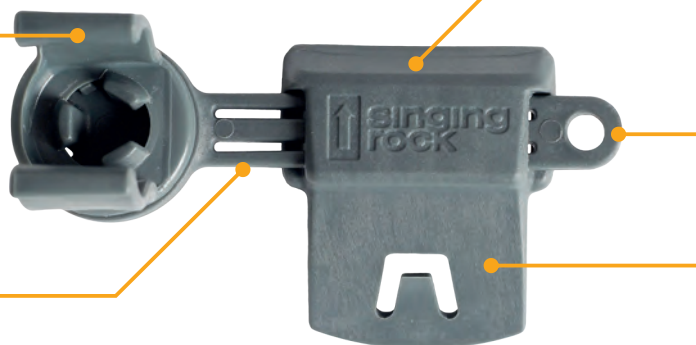

LAMPFIX

Držák svítilny na bok pracovní přilby.

POPIS

Pro svítilny s průměrem od 18 do 23 mm (dodáván bez svítilny).

Kompatibilní se štítem COVER iv kombinaci se sluchátky Hellberg.

Ideální v kombinaci s přilbou FLASH, pasuje i na Petzl, Kask a další přilby na trhu.

Kompatibilní se sluchátky Hellberg.

Pasuje a zasouvá se do univerzálního 30mm slotu na boku pracovních přileb.

KLÍČOVÉ VLASTNOSTI

- pasuje do univerzálního 30mm slotu
- kompatibilní se štítem COVER iv kombinaci se sluchátky Hellberg

VLASTNOSTI

15 g / 0.53 oz

3 ROKY záruka

MATERIÁLY

- 60 % PA
- 23 % POM
- 17 % pryž

TECHNICKÁ DATA