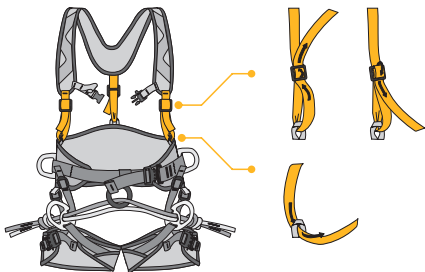

**singing
rock®**

ARBO CHEST

for ARBO MASTER harness

Používejte pouze se sedacím úvazkem.

For use only with climber's sit harness.

Zu verwenden nur mit einem Kletter-Sitzgurt.

Pour emploi avec un baudrier cuissard seulement.

Para utilizar únicamente con un arnés de cintura para escalada.

Używaj tylko z uprzęzą biodrową.

Intended for: ARBO MASTER (W0105BR)

SIZE	UNIVERSAL
C [cm/ft]	150-210 / 4.9-6.8
m [g]	160

Made of: | Vyrobeno z: PES, PAD, EVA foam/pěna, PVC