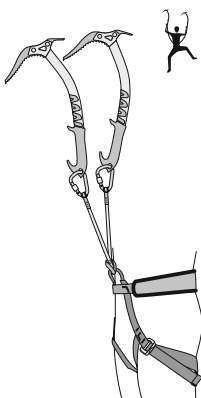

BUNGEE SINGLE

BUNGEE

Lehká pružná smyčka k připojení cepínů
k sedacímu úvazku
Lightweight tether to attach ice
tools to the harness

ČESKY

- Zamezuje ztrátě či pádu cepínů.
- Karabiny mohou být připojeny k hlavě nebo dolnímu hrotu cepínu.
- Délka ramen eliminuje zauzlování a jejich pružnost umožňuje maximální dosah.
- Pružný materiál prodlužuje délku z 80 až na 135 (BUNGEE) nebo z 85 až na 145 cm (BUNGEE SINGLE), včetně karabin, a tak ramena smyčky neomezují v pohybu.
- Smyčka je vhodná pro ledovcové túry a alpinismus.

Nejedná se o OOP (osobní ochranný prostředek). Nesmí být použit jako součást systému zachycení pádu!

ENGLISH

- Prevents lost or fall of the ice axes.
- Carabiners can be attached to the tool's spike or head.
- V-shaped elastic webbing is short enough for tangle-free handling and may be stretched for maximum reach.
- Length of the lanyards can be extended from 80 up to 135 cm (BUNGEE) or from 85 up to 145 cm (BUNGEE SINGLE), incl. carabiners and so allows free movements.
- Suitable for glacier walking and mountaineering.

This equipment is not PPE (personal protective equipment) and shall not be used as a part of fall arrest system!

Připojení k sedacímu úvazku.
Installing webbing to harness.

POZOR! Nepoužívat jako tlumič pádu!
Nepoužívat jako odsedávací smyčku!
WARNING! Do not use as a fall absorber!
Do not use as a belay stance lanyard!

Připojení pro lezení.
Ice climbing attachment.

Připojení pro chůzi.
Glacier walking attachment.

Nesprávné připojení pro lezení.
Wrong climbing attachment.

záruka
warranty

12 mm

B. 80–135 cm
B. S. 85–145 cm