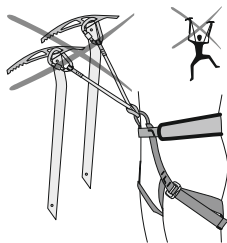

BUNGEE SINGLE

BUNGEE

Lehká pružná smyčka k připojení cepínů
k sedacímu úvazku
Lightweight tether to attach ice
tools to the harness

ČESKY

- Zamezuje ztrátě či pádu cepínů.
- Karabiny mohou být připojeny k hlavě nebo dolnímu hrotu cepínu.
- Délka ramen eliminuje zauzlování a jejich pružnost umožňuje maximální dosah.
- Pružný materiál prodlužuje délku z 80 až na 135 (BUNGEE) nebo z 85 až na 145 cm (BUNGEE SINGLE), včetně karabin, a tak ramena smyčky neomezují v pohybu.
- Smyčka je vhodná pro ledovcové túry a alpinismus.

Nejedná se o OOP (osobní ochranný prostředek). Nesmí být použit jako součást systému zachycení pádu!

ENGLISH

- Prevents lost or fall of the ice axes.
- Carabiners can be attached to the tool's spike or head.
- V-shaped elastic webbing is short enough for tangle-free handling and may be stretched for maximum reach.
- Length of the lanyards can be extended from 80 up to 135 cm (BUNGEE) or from 85 up to 145 cm (BUNGEE SINGLE), incl. carabiners and so allows free movements.
- Suitable for glacier walking and mountaineering.

This equipment is not PPE (personal protective equipment) and shall not be used as a part of fall arrest system!

Připojení k sedacímu úvazku.
Installing webbing to harness.

POZOR! Nepoužívat jako tlumič pádu!
Nepoužívat jako odsedávací smyčku!
WARNING! Do not use as a fall absorber!
Do not use as a belay stance lanyard!

Připojení pro lezení.
Ice climbing attachment.

Připojení pro chůzi.
Glacier walking attachment.

Nesprávné připojení pro lezení.
Wrong climbing attachment.

záruka
warranty

12 mm

B. 80–135 cm
B. S. 85–145 cm