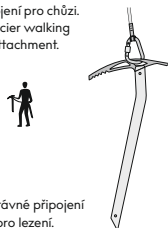

Připojení pro chůzi.
Glacier walking attachment.