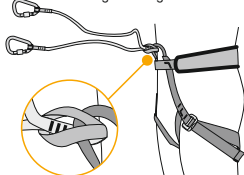

BUNGEE SINGLE

BUNGEE

Lehká pružná smyčka k připojení cepínů
k sedacímu úvazku
Lightweight tether to attach ice
tools to the harness

ČESKY

- Zamezuje ztrátě či pádu cepínů.
- Karabiny mohou být připojeny k hlavě nebo dolnímu hrotu cepínu.
- Délka ramen eliminuje zauzlování a jejich pružnost umožňuje maximální dosah.
- Pružný materiál prodlužuje délku z 80 až na 135 (BUNGEE) nebo z 85 až na 145 cm (BUNGEE SINGLE), včetně karabin, a tak ramena smyčky neomezují v pohybu.
- Smyčka je vhodná pro ledovcové túry a alpinismus.

Nejedná se o OOP (osobní ochranný prostředek). Nesmí být použit jako součást systému zachycení pádu!

ENGLISH

- Prevents lost or fall of the ice axes.
- Carabiners can be attached to the tool's spike or head.
- V-shaped elastic webbing is short enough for tangle-free handling and may be stretched for maximum reach.
- Length of the lanyards can be extended from 80 up to 135 cm (BUNGEE) or from 85 up to 145 cm (BUNGEE SINGLE), incl. carabiners and so allows free movements.
- Suitable for glacier walking and mountaineering.

This equipment is not PPE (personal protective equipment) and shall not be used as a part of fall arrest system!

Připojení k sedacímu úvazku.
Installing webbing to harness.

POZOR! Nepoužívat jako tlumič pádu!
Nepoužívat jako odsedávací smyčku!
WARNING! Do not use as a fall absorber!
Do not use as a belay stance lanyard!