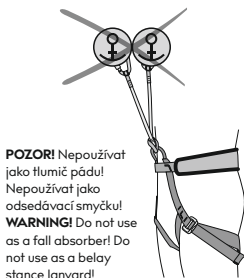

BUNGEE SINGLE

BUNGEE

Lehká pružná smyčka k připojení cepínů
k sedacímu úvazku
Lightweight tether to attach ice
tools to the harness

ČESKY

- Zamezuje ztrátě či pádu cepínů.
- Karabiny mohou být připojeny k hlavě nebo dolnímu hrotu cepínu.
- Délka ramen eliminuje zauzlování a jejich pružnost umožňuje maximální dosah.
- Pružný materiál prodlužuje délku z 80 až na 135 (BUNGEE) nebo z 85 až na 145 cm (BUNGEE SINGLE), včetně karabin, a tak ramena smyčky neomezují v pohybu.
- Smyčka je vhodná pro ledovcové túry a alpinismus.

Nejedná se o OOP (osobní ochranný prostředek). Nesmí být použit jako součást systému zachycení pádu!

ENGLISH

- Prevents lost or fall of the ice axes.
- Carabiners can be attached to the tool's spike or head.
- V-shaped elastic webbing is short enough for tangle-free handling and may be stretched for maximum reach.
- Length of the lanyards can be extended from 80 up to 135 cm (BUNGEE) or from 85 up to 145 cm (BUNGEE SINGLE), incl. carabiners and so allows free movements.
- Suitable for glacier walking and mountaineering.

This equipment is not PPE (personal protective equipment) and shall not be used as a part of fall arrest system!

Připojení k sedacímu úvazku.
Installing webbing to harness.

POZOR! Nepoužívat jako tlumič pádu!
Nepoužívat jako odsedávací smyčku!
WARNING! Do not use as a fall absorber!
Do not use as a belay stance lanyard!