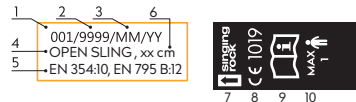

Nariadení evropského parlamentu a rady (EU)

2016/425 | Regulation (EU) 2016/425

Posouzení shody | Conformity assessment:

Shoda s typem | Conformity to type:

EU prohlášení o shodě naleznete na:

EU declaration of conformity available on:

www.singingrock.com

CE 1019

EN 795 B:12,

EN 354:10

singing
rock®